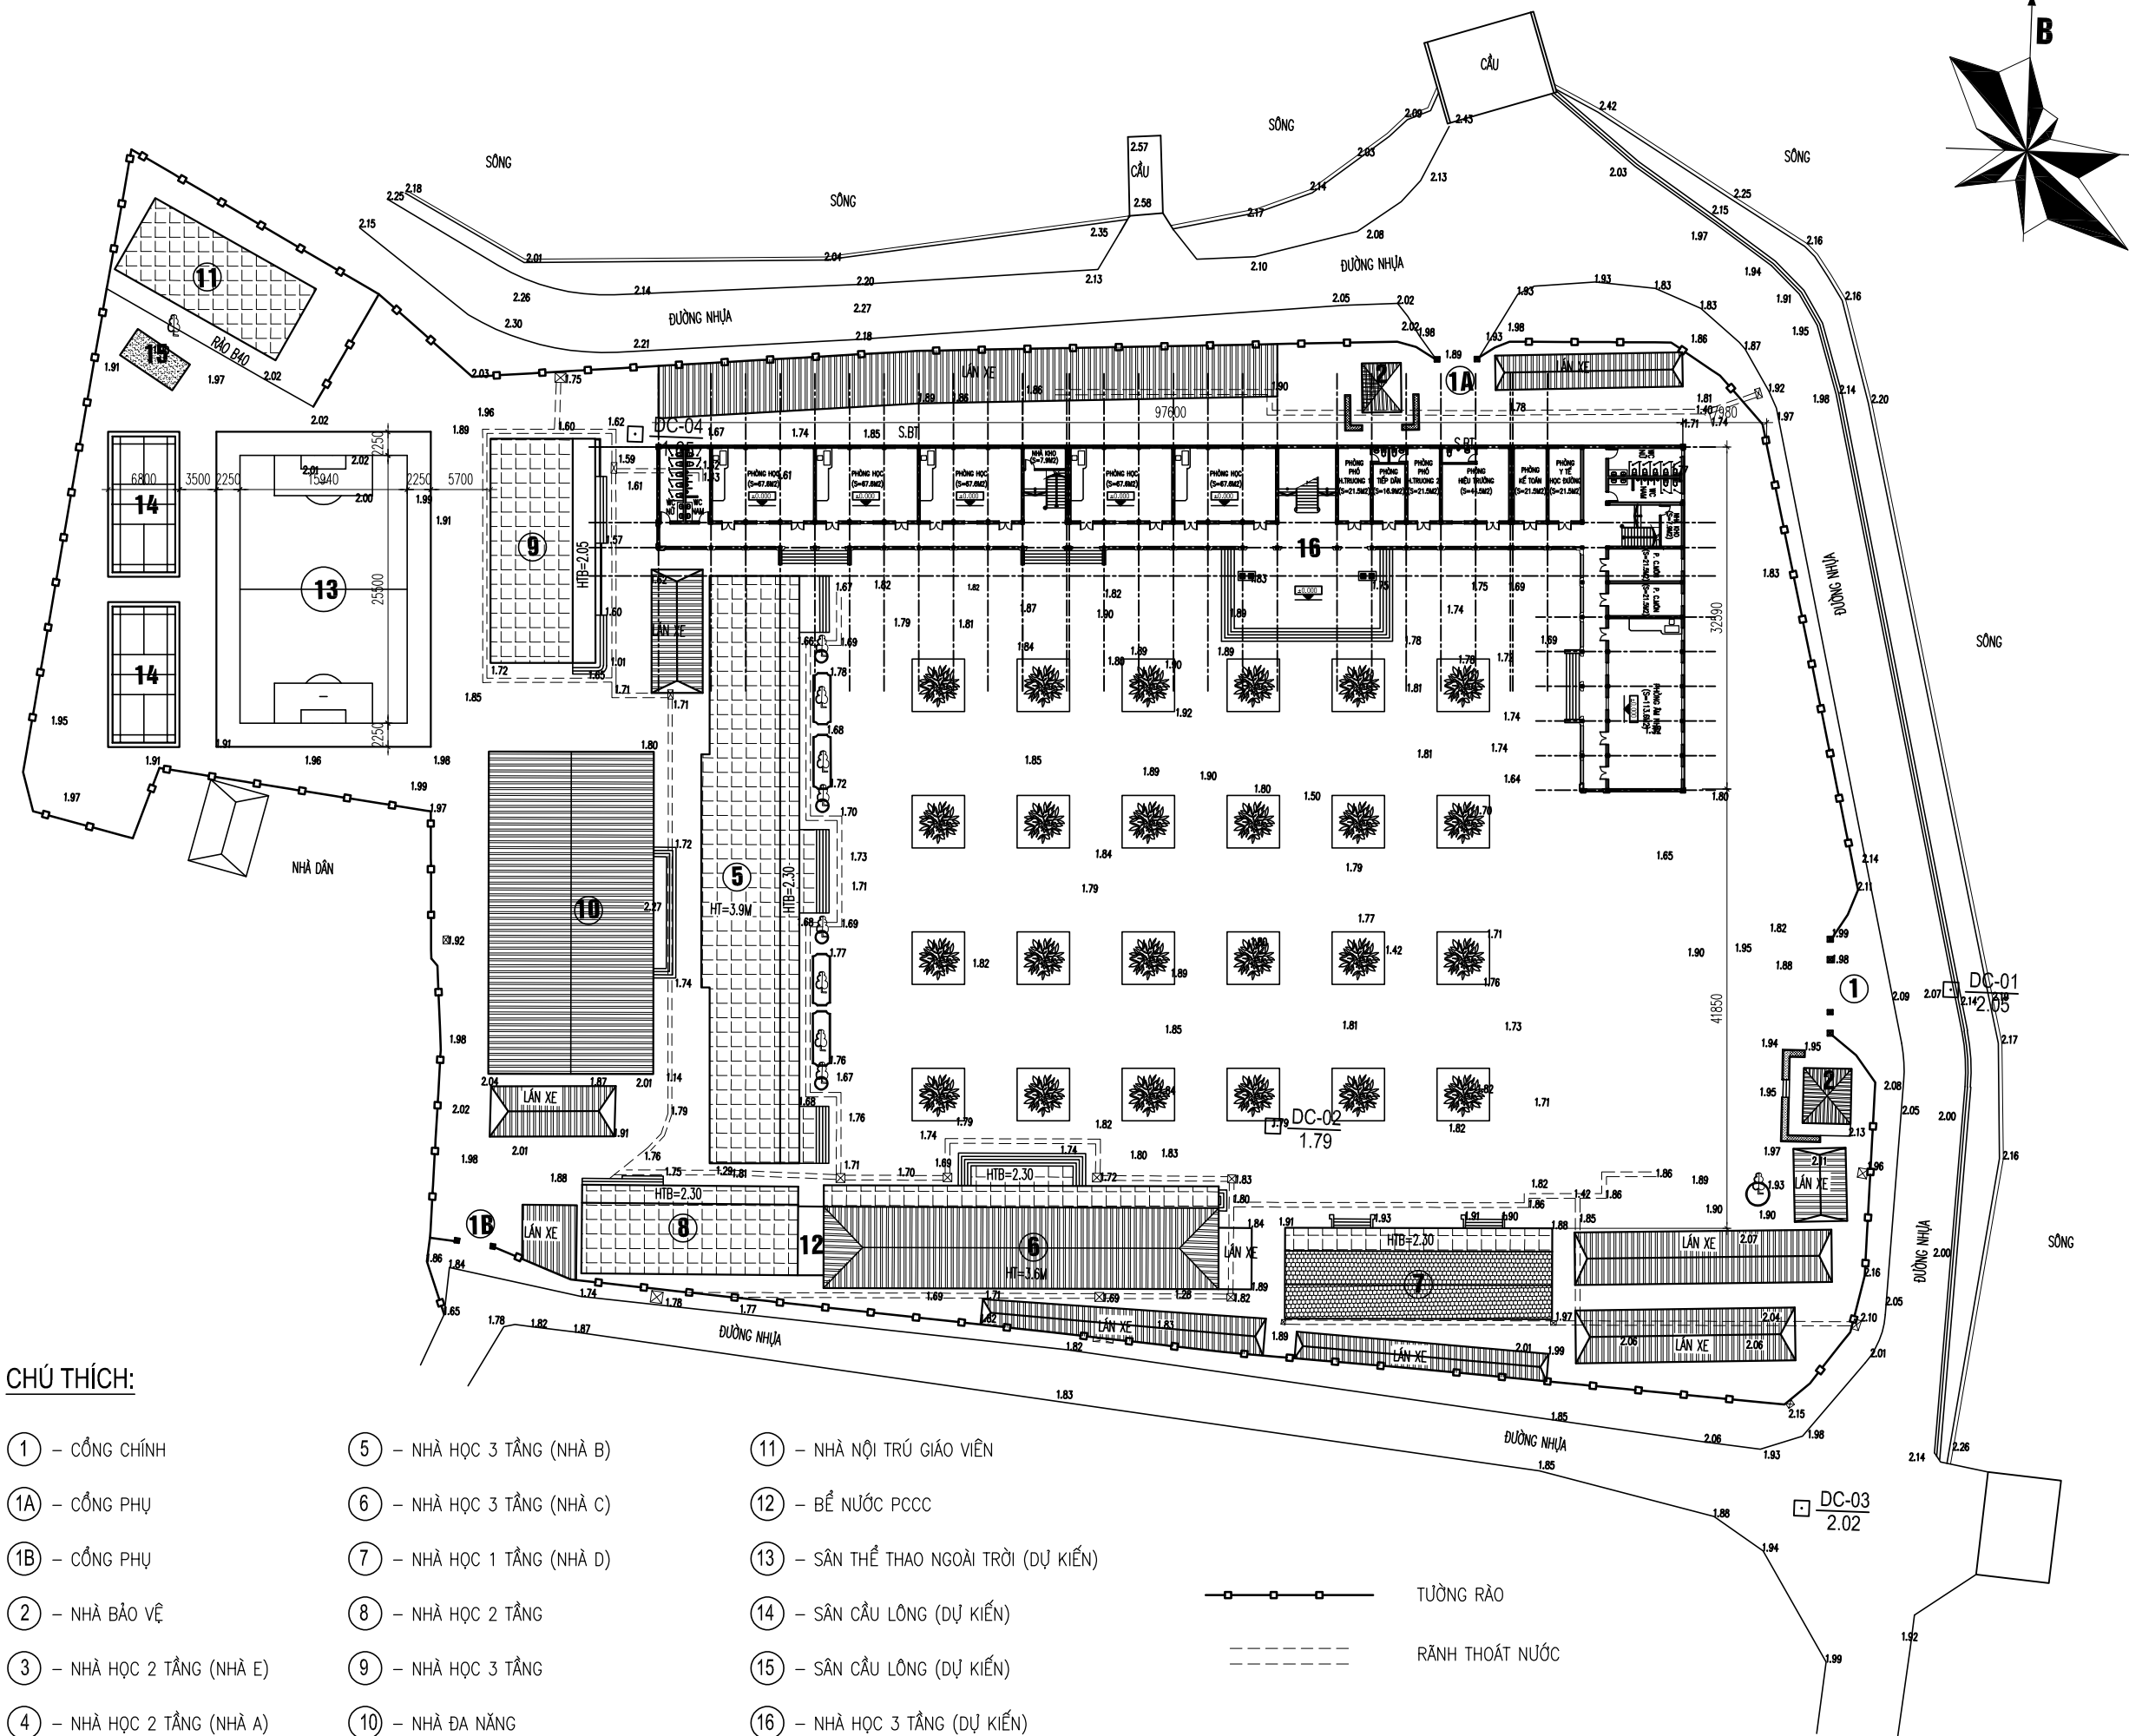

TỔNG MẶT BẰNG XÂY DỰNG TRƯỜNG THPT XUÂN TRƯỜNG A

CHÚ THÍCH:

- ① - CỔNG CHÍNH
- ② - NHÀ BẢO VỆ
- ③ - NHÀ HỌC 2 TẦNG (NHÀ E)
- ④ - NHÀ HỌC 2 TẦNG (NHÀ A)
- ⑤ - NHÀ HỌC 3 TẦNG (NHÀ B)
- ⑥ - NHÀ HỌC 3 TẦNG (NHÀ C)
- ⑦ - NHÀ HỌC 1 TẦNG (NHÀ D)
- ⑧ - NHÀ HỌC 2 TẦNG
- ⑨ - NHÀ HỌC 3 TẦNG
- ⑩ - NHÀ ĐA NĂNG
- ⑪ - NHÀ NỘI TRÚ GIÁO VIÊN
- ⑫ - BỂ NƯỚC PCCC
- ⑬ - SÂN THỂ THAO NGOÀI TRỜI (DỰ KIẾN)
- ⑭ - SÂN CẦU LÔNG (DỰ KIẾN)
- ⑮ - SÂN CẦU LÔNG (DỰ KIẾN)
- ⑯ - NHÀ HỌC 3 TẦNG (DỰ KIẾN)