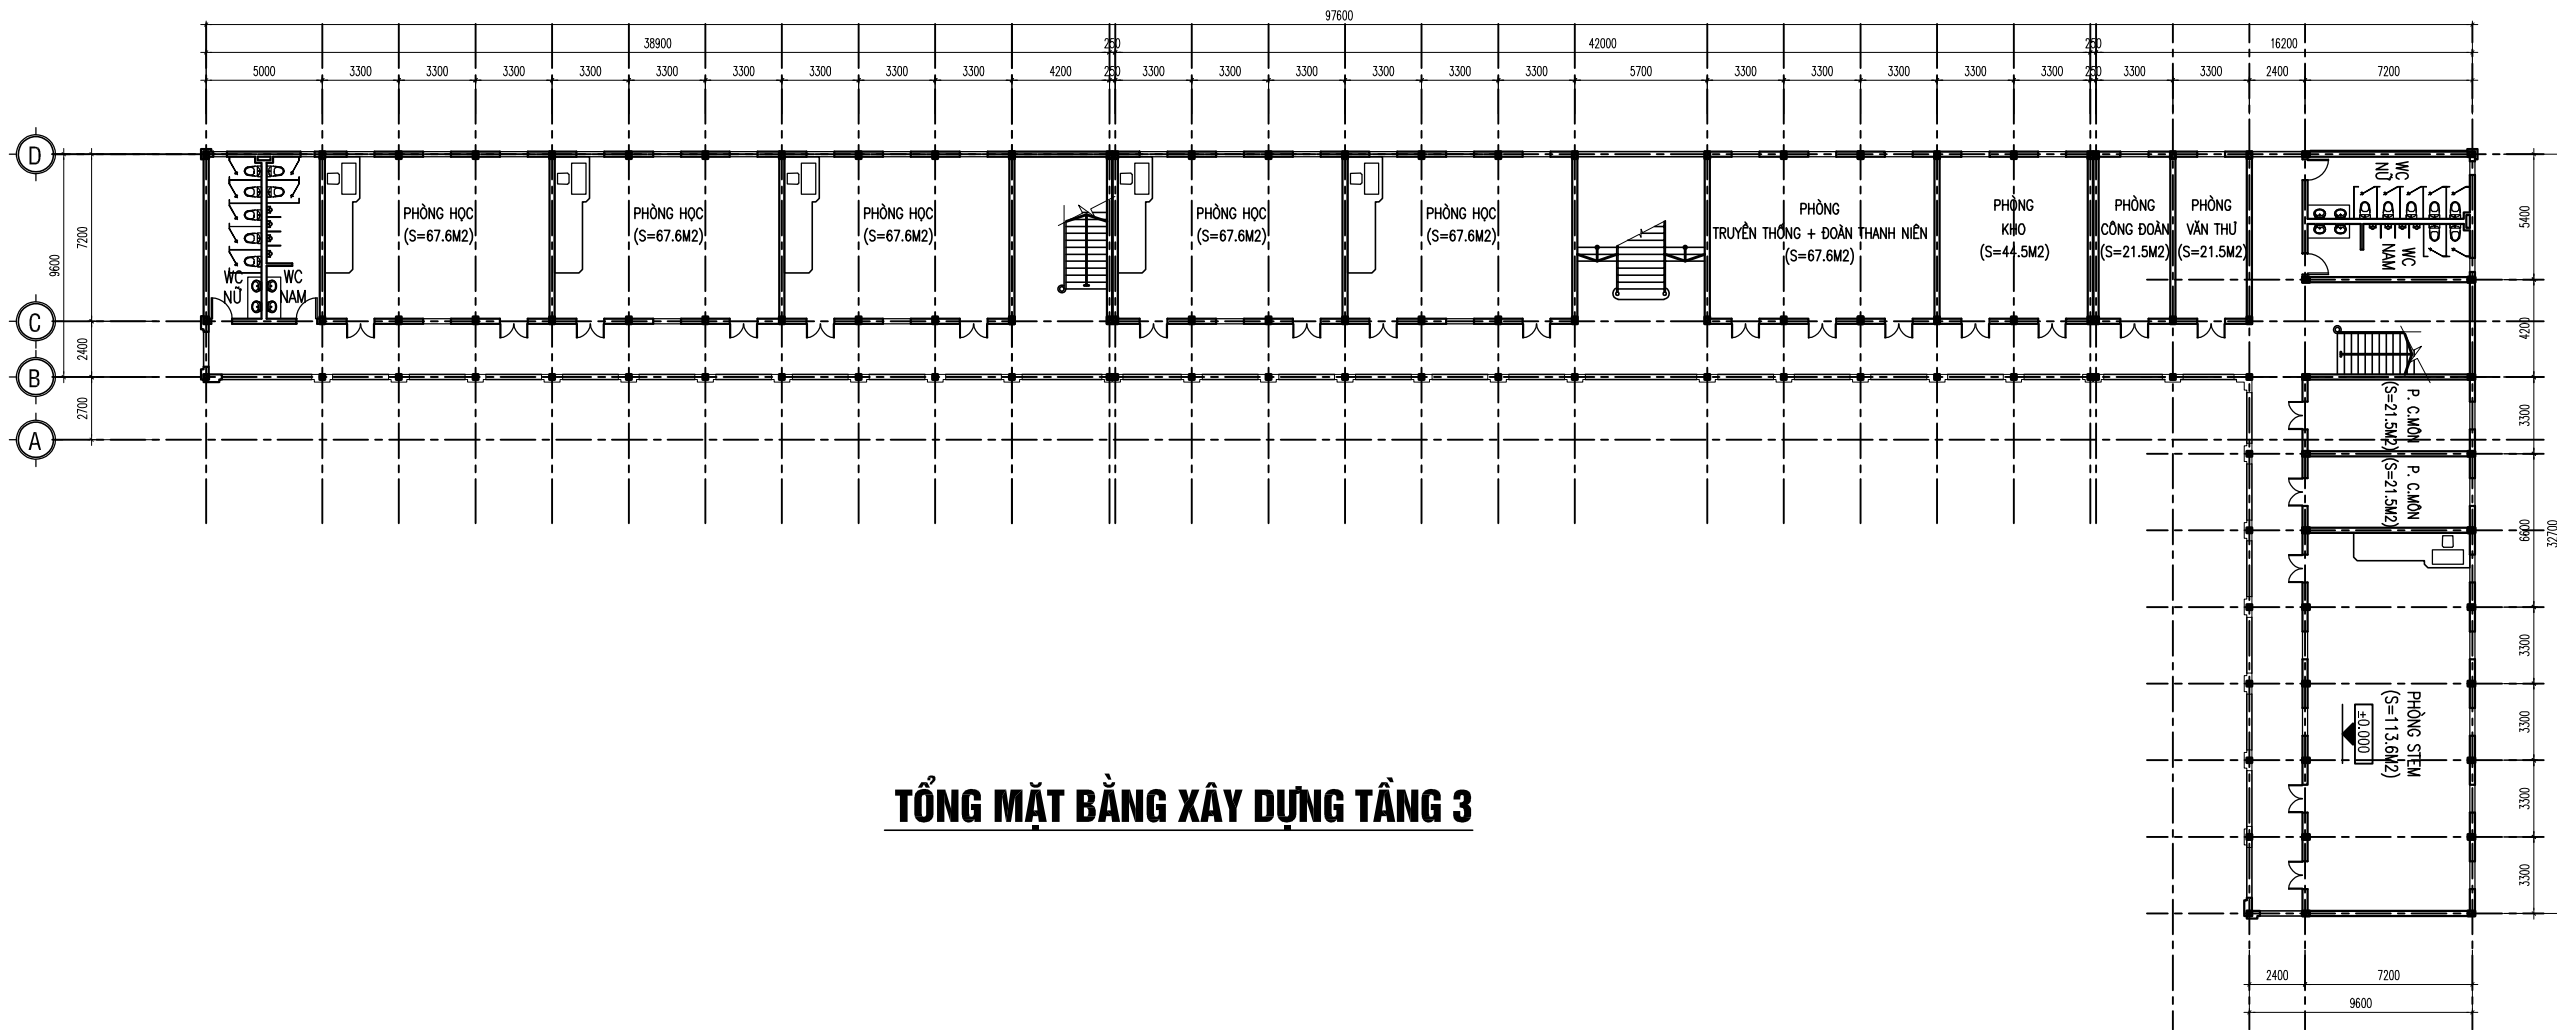

1/200 A3

PHÁT HÀNH NĂM 2022

KT - 02

TỔNG MẶT BẰNG XÂY DỰNG TẦNG 3

CHỦ ĐẦU TƯ - PROJECT OWNER

UBND XÃ XUÂN HỒNG

ĐỊA CHỈ XÃ XUÂN HỒNG - HUYỆN TRƯỜNG - TỈNH BÌNH ĐỊNH

ĐƠN VỊ TƯ VẤN THIẾT KẾ - PRIMARY CONSULTANT